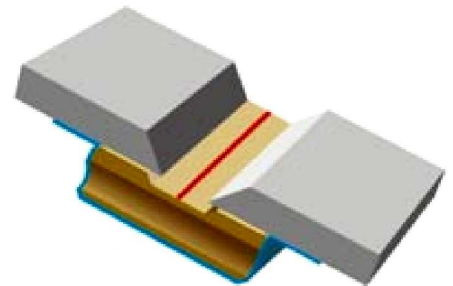

Soportes cerámicos más usuales

Referencia	Largos	Mt. caja	X
CBS-2706	600 / 1000	48	6
CBS-2709	600 / 1000	48	9
CBS-2713	600 / 1000	48	13
Para aplicar en Aluminio			
CBS-2709L	600 / 1000	48	9

Referencia	Largos	Mt. caja	X
CBS-2706F	600 / 1000	48	6
CBS-2709F	600 / 1000	48	9
CBS-2713F	600 / 1000	48	13
Para aplicar en Inoxidable			
CBS-2713B	600 / 1000	48	13

Referencia	Largos	Mt. caja	Dia.
CBS-0006R	600 / 1000	48	6
CBS-0008R	600 / 1000	48	8
CBS-0009R	600 / 1000	48	9
CBS-0010R	600 / 1000	48	10
CBS-0012R	600 / 1000	48	12
CBS-0020R	600 / 1000	30	20

Referencia	Largos	Mt. caja
CBS-2710J	600 / 1000	48