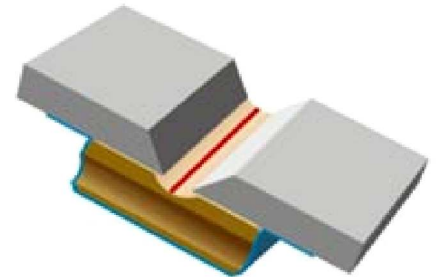

Soportes cerámicos más usuales

Referencia	Largos	Mt. caja	X
CBS-2706	600 / 1000	48	6
CBS-2709	600 / 1000	48	9
CBS-2713	600 / 1000	48	13
Para aplicar en Aluminio			
CBS-2709L	600 / 1000	48	9

Referencia	Largos	Mt. caja	X
CBS-2706F	600 / 1000	48	6
CBS-2709F	600 / 1000	48	9
CBS-2713F	600 / 1000	48	13
Para aplicar en Inoxidable			
CBS-2713B	600 / 1000	48	13

Referencia	Largos	Mt. caja	Dia.
CBS-0006R	600 / 1000	48	6
CBS-0008R	600 / 1000	48	8
CBS-0009R	600 / 1000	48	9
CBS-0010R	600 / 1000	48	10
CBS-0012R	600 / 1000	48	12
CBS-0020R	600 / 1000	30	20

Referencia	Largos	Mt. caja
CBS-2710J	600 / 1000	48