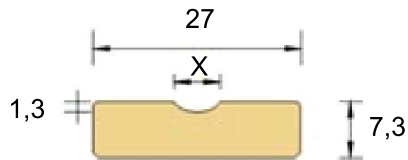

Soportes cerámicos más usuales

Referencia	Largos	Mt. caja	X
CBS-2706	600 / 1000	48	6
CBS-2709	600 / 1000	48	9
CBS-2713	600 / 1000	48	13
Para aplicar en Aluminio			
CBS-2709L	600 / 1000	48	9

Referencia	Largos	Mt. caja	X
CBS-2706F	600 / 1000	48	6
CBS-2709F	600 / 1000	48	9
CBS-2713F	600 / 1000	48	13
Para aplicar en Inoxidable			
CBS-2713B	600 / 1000	48	13

Referencia	Largos	Mt. caja	Dia.
CBS-0006R	600 / 1000	48	6
CBS-0008R	600 / 1000	48	8
CBS-0009R	600 / 1000	48	9
CBS-0010R	600 / 1000	48	10
CBS-0012R	600 / 1000	48	12
CBS-0020R	600 / 1000	30	20

Referencia	Largos	Mt. caja
CBS-2710J	600 / 1000	48