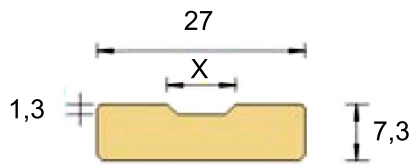

Soportes cerámicos más usuales

Referencia	Largos	Mt. caja	X
CBS-2706	600 / 1000	48	6
CBS-2709	600 / 1000	48	9
CBS-2713	600 / 1000	48	13
Para aplicar en Aluminio			
CBS-2709L	600 / 1000	48	9

Referencia	Largos	Mt. caja	X
CBS-2706F	600 / 1000	48	6
CBS-2709F	600 / 1000	48	9
CBS-2713F	600 / 1000	48	13
Para aplicar en Inoxidable			
CBS-2713B	600 / 1000	48	13

Referencia	Largos	Mt. caja	Dia.
CBS-0006R	600 / 1000	48	6
CBS-0008R	600 / 1000	48	8
CBS-0009R	600 / 1000	48	9
CBS-0010R	600 / 1000	48	10
CBS-0012R	600 / 1000	48	12
CBS-0020R	600 / 1000	30	20

Referencia	Largos	Mt. caja
CBS-2710J	600 / 1000	48