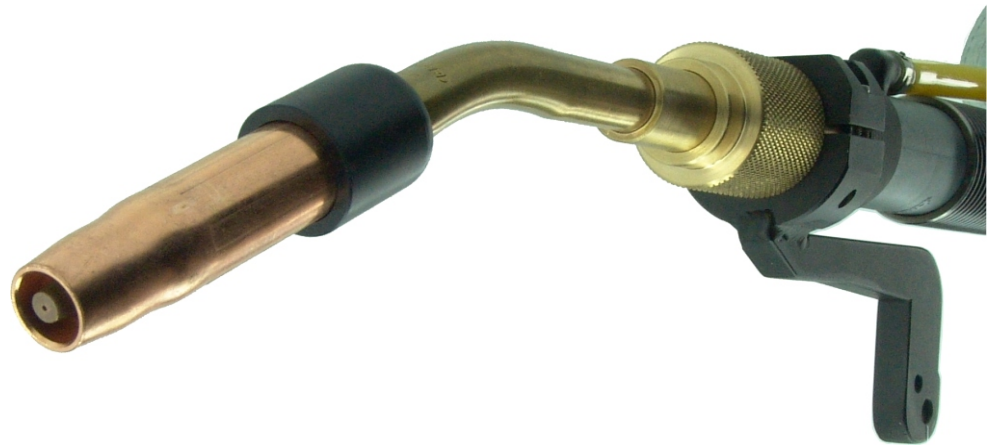

Pistola Mig. auto-refrigerada Robot 2

pastoriza@pastorizasoldadura.com - Tno: 34 986 299697 Fax: 34 986 232795

Referencia	Descripción
OROBO 501	Boquilla de contacto 1,0mm. Robot 1
OROBO 001	Difusor estándar robot 1
OROBO 301	Tobera gas Robot 1
OROBO 401	Tapón protector difusor Robot 1
WB-RT3-22R	Cuello RT3-22 reforzado Robot 2
OROBO 604	Tuerca blindaje cuello Robot 2
OROBO 605	Cuerpo Robot 2
OROBO 602	Soporte abrazadera porta pistola Robot
WB-1810019	Empuñadura cuerpo Robot
WB-2520027	Resorte empuñadura Robot
OROBO 701	Toma 90° para tubo anti-proyecciones
WB-2730036	Tubo soplado anti-proyecciones
L-0406	Enchufe rápido tubo anti-proyecciones
OROBO 801	Cable de potencia 400 A. largo 1,10 MT.
OROBO 804	Cable de potencia 400 A. largo 1,40 MT.
WB-2520041	Resorte empuñadura trasera
WB-1880074	Empuñadura trasera
WB-5060	Bombillo euro conector
WB-4816	Tuerca euro conector
WB-1880033	Funda serraje con velcro largo 1,20 MT.
WB-43115	Gusanillo 43115B