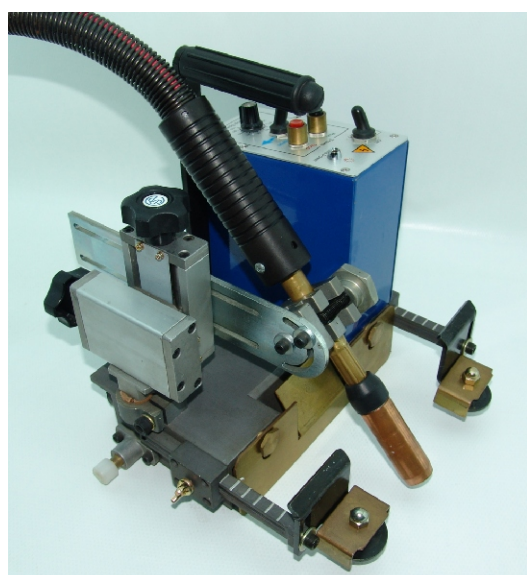

Pistolas a la carta y especiales sistema Bernard

Cuellos con largos hasta 800 mm.
Curvatura de cuellos de 180° hasta 60°
Empuñaduras anatómicas plásticas ó cilíndricas muy resistentes
Cables de potencia de: 180 – 200 – 300 – 400 – 500 – 600 A.
Largo manguera de potencia: el demandado
Consumibles MAG: ver series Bernard y Pastoriza
Conectores MAG sistemas: Euro – Bernard – Lincoln – Tweco
Bajo demanda alivio elástico en empuñaduras

Automática plano y vertical

Empuñadura cilíndrica hasta 300 mm.
Longitud del cuello hasta 400 mm.
Curvatura del cuello según demanda
Gatillo muy resistente al trato si es demandado
Cable de potencia con 4 – 8 ó 15 cables de señal
Largo cable de potencia: el demandado
Bernard y Pastoriza series de consumibles

Reforzado Robot

Largo y reforzado cuello
Contacto de potencia cónico en bloque robot
Tuerca externa para reforzar blindaje cuello
Bloque Robot 2 en versión seca y húmeda
Contacto potencia desconectado por tuerca max.16 Ft.-Lbs torque
Cable de potencia largo demandado para 300 – 400 – 500 – 600 A.
Adicional tubo externo para 10 k. presión liquido anti-proyecciones
Adicional camisa de cuello ó única camisa directa hasta boquilla de contacto
Funda de serraje exterior para protección de las partes con cierre de velcro
Fuerte y pequeño soporte porta pistola con 150 mm. adicionales de ataque