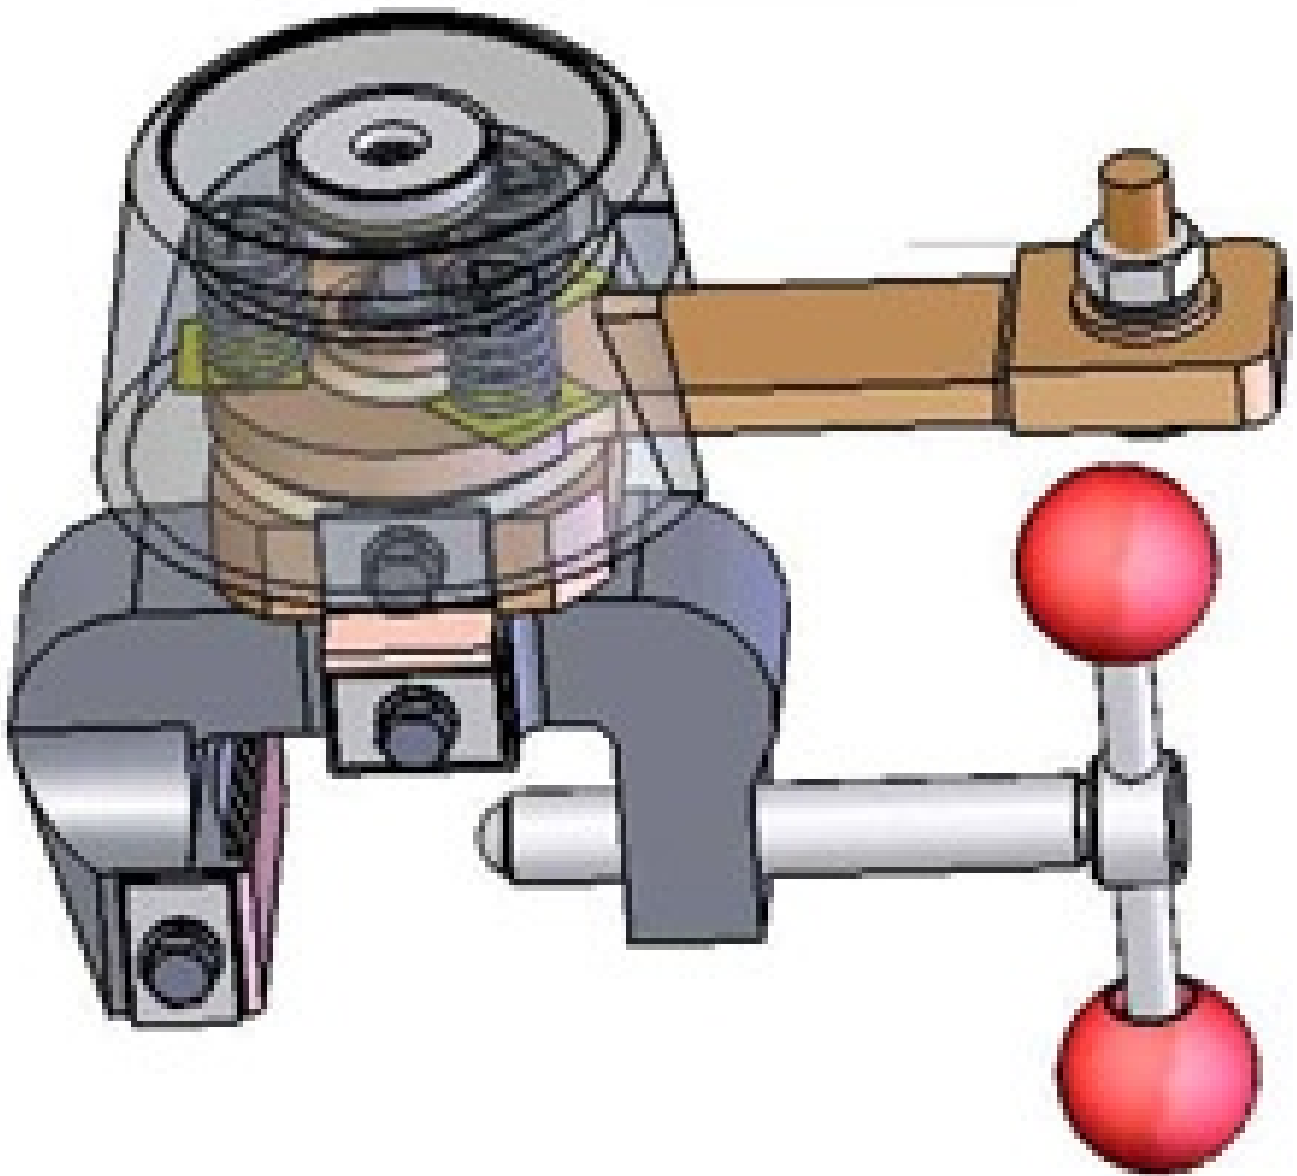

PASTORIZA soldadura

Modelo	Revolver 600	Revolver 1200
Corriente	500 Amp.	1.000 Amp.
Anclaje	Horizontal	Horizontal
Espesor Max.	50 mm.	70 mm.
Dia. terminal	M.12	M.12
Peso	3,5 Kg.	5.0 Kg.

Entrada Zona Franca de Bouzas - 36208 Vigo
Tno: 986 299697 - info@pastorizasoldadura.com