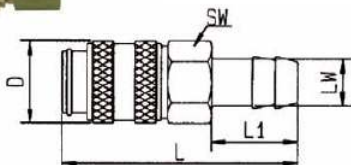

Referencia	Enchufe Rápido Hembra Rosca	SW	L	L1	D
RNN 3210	G 1/8"	14	38	9	16
RNN 3214	G 1/4"	17	38	9	16
RNN 3218	G 3/8"	19	38	9	16
RNN 3219	M 12 x 1,5	17	38	9	16

Referencia	Enchufe Rápido con Espiga de	SW	L	L1	D
RNN 3224	4 mm.	14	45	17	16
RNN 3225	5 mm.	14	45	17	16
RNN 3226	6 mm.	14	45	17	16
RNN 3228	8 mm.	14	45	17	16
RNN 3229	9 mm.	14	45	17	16
RNN 3230	10 mm.	14	45	17	16

Referencia	Enchufe Rápido Pasamuros Espiga	SW	L	L1	D
RNN 3254	4 mm.	14	60	16	
RNN 3255	5 mm.	14	60	16	
RNN 3256	6 mm.	17	60	16	
RNN 3258	8 mm.	17	60	16	
RNN 3259	10mm.	17	60	16	

Referencia	Espiga Enchufe Rápido de		L	L1	D
RNN 3304	4 mm.		32	17	9
RNN 3306	6 mm.		32	17	9
RNN 3308	8 mm.		32	17	9
RNN 3309	9 mm.		32	17	9
RNN 3309-10	10 mm.		32	17	9

Referencia	Espiga Enchufe Rápido con alivio		L	D
RNN 3294	Tubo de 4x6		120	16
RNN 3296	Tubo de 6x8		120	16

Referencia	Espiga Enchufe Rápido R. Macho	SW		L1	D
RNN 3310	G 1/8"	14		25	7
RNN 3314	G 1/4"	17		27	9
RNN 3318	G 3/8"	19		27	9

Referencia	Espiga Enchufe Rápido R. Hembra	SW		L1	D
RNN 3321	G 1/8"	14		25	7
RNN 3324	G 1/4"	17		27	9
RNN 3328	G 3/8"	19		26	10
RNN 3330	M 10 x Izqda.	14		24	10
RNN 3333	G 3/8" Izqda.	19		26	10