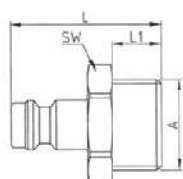

Referencia	Enchufe Rápido Hembra Rosca	SW	L	L1	D
RNN 3210	G 1/8"	14	38	9	16
RNN 3214	G 1/4"	17	38	9	16
RNN 3218	G 3/8"	19	38	9	16
RNN 3219	M 12 x 1,5	17	38	9	16

Referencia	Enchufe Rápido con Espiga de	SW	L	L1	D
RNN 3224	4 mm.	14	45	17	16
RNN 3225	5 mm.	14	45	17	16
RNN 3226	6 mm.	14	45	17	16
RNN 3228	8 mm.	14	45	17	16
RNN 3229	9 mm.	14	45	17	16
RNN 3230	10 mm.	14	45	17	16

Referencia	Enchufe Rápido Pasamuros Espiga	SW	L	L1	D
RNN 3254	4 mm.	14	60	16	
RNN 3255	5 mm.	14	60	16	
RNN 3256	6 mm.	17	60	16	
RNN 3258	8 mm.	17	60	16	
RNN 3259	10mm.	17	60	16	

Referencia	Espiga Enchufe Rápido de		L	L1	D
RNN 3304	4 mm.		32	17	9
RNN 3306	6 mm.		32	17	9
RNN 3308	8 mm.		32	17	9
RNN 3309	9 mm.		32	17	9
RNN 3309-10	10 mm.		32	17	9

Referencia	Espiga Enchufe Rápido con alivio		L	D
RNN 3294	Tubo de 4x6		120	16
RNN 3296	Tubo de 6x8		120	16

Referencia	Espiga Enchufe Rápido R. Macho	SW		L1	D
RNN 3310	G 1/8"	14		25	7
RNN 3314	G 1/4"	17		27	9
RNN 3318	G 3/8"	19		27	9

Referencia	Espiga Enchufe Rápido R. Hembra	SW		L1	D
RNN 3321	G 1/8"	14		25	7
RNN 3324	G 1/4"	17		27	9
RNN 3328	G 3/8"	19		26	10
RNN 3330	M 10 x Izqda.	14		24	10
RNN 3333	G 3/8" Izqda.	19		26	10