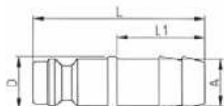

Referencia	Enchufe Rápido Hembra Rosca	SW	L	L1	D
RNN 3210	G 1/8"	14	38	9	16
RNN 3214	G 1/4"	17	38	9	16
RNN 3218	G 3/8"	19	38	9	16
RNN 3219	M 12 x 1,5	17	38	9	16

Referencia	Enchufe Rápido con Espiga de	SW	L	L1	D
RNN 3224	4 mm.	14	45	17	16
RNN 3225	5 mm.	14	45	17	16
RNN 3226	6 mm.	14	45	17	16
RNN 3228	8 mm.	14	45	17	16
RNN 3229	9 mm.	14	45	17	16
RNN 3230	10 mm.	14	45	17	16

Referencia	Enchufe Rápido Pasamuros Espiga	SW	L	L1	D
RNN 3254	4 mm.	14	60	16	
RNN 3255	5 mm.	14	60	16	
RNN 3256	6 mm.	17	60	16	
RNN 3258	8 mm.	17	60	16	
RNN 3259	10mm.	17	60	16	

Referencia	Espiga Enchufe Rápido de		L	L1	D
RNN 3304	4 mm.		32	17	9
RNN 3306	6 mm.		32	17	9
RNN 3308	8 mm.		32	17	9
RNN 3309	9 mm.		32	17	9
RNN 3309-10	10 mm.		32	17	9

Referencia	Espiga Enchufe Rápido con alivio		L	D
RNN 3294	Tubo de 4x6		120	16
RNN 3296	Tubo de 6x8		120	16

Referencia	Espiga Enchufe Rápido R. Macho	SW		L1	D
RNN 3310	G 1/8"	14		25	7
RNN 3314	G 1/4"	17		27	9
RNN 3318	G 3/8"	19		27	9

Referencia	Espiga Enchufe Rápido R. Hembra	SW		L1	D
RNN 3321	G 1/8"	14		25	7
RNN 3324	G 1/4"	17		27	9
RNN 3328	G 3/8"	19		26	10
RNN 3330	M 10 x Izqda.	14		24	10
RNN 3333	G 3/8" Izqda.	19		26	10