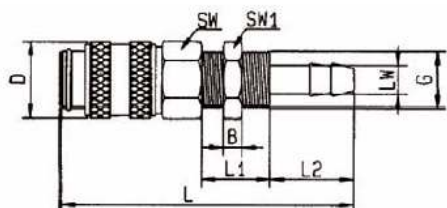

Referencia	Enchufe Rápido Hembra Rosca	SW	L	L1	D
RNN 3210	G 1/8"	14	38	9	16
RNN 3214	G 1/4"	17	38	9	16
RNN 3218	G 3/8"	19	38	9	16
RNN 3219	M 12 x 1,5	17	38	9	16

Referencia	Enchufe Rápido con Espiga de	SW	L	L1	D
RNN 3224	4 mm.	14	45	17	16
RNN 3225	5 mm.	14	45	17	16
RNN 3226	6 mm.	14	45	17	16
RNN 3228	8 mm.	14	45	17	16
RNN 3229	9 mm.	14	45	17	16
RNN 3230	10 mm.	14	45	17	16

Referencia	Enchufe Rápido Pasamuros Espiga	SW	L	L1	D
RNN 3254	4 mm.	14	60	16	
RNN 3255	5 mm.	14	60	16	
RNN 3256	6 mm.	17	60	16	
RNN 3258	8 mm.	17	60	16	
RNN 3259	10mm.	17	60	16	

Referencia	Espiga Enchufe Rápido de		L	L1	D
RNN 3304	4 mm.		32	17	9
RNN 3306	6 mm.		32	17	9
RNN 3308	8 mm.		32	17	9
RNN 3309	9 mm.		32	17	9
RNN 3309-10	10 mm.		32	17	9

Referencia	Espiga Enchufe Rápido con alivio		L	D
RNN 3294	Tubo de 4x6		120	16
RNN 3296	Tubo de 6x8		120	16

Referencia	Espiga Enchufe Rápido R. Macho	SW		L1	D
RNN 3310	G 1/8"	14		25	7
RNN 3314	G 1/4"	17		27	9
RNN 3318	G 3/8"	19		27	9

Referencia	Espiga Enchufe Rápido R. Hembra	SW		L1	D
RNN 3321	G 1/8"	14		25	7
RNN 3324	G 1/4"	17		27	9
RNN 3328	G 3/8"	19		26	10
RNN 3330	M 10 x Izqda.	14		24	10
RNN 3333	G 3/8" Izqda.	19		26	10