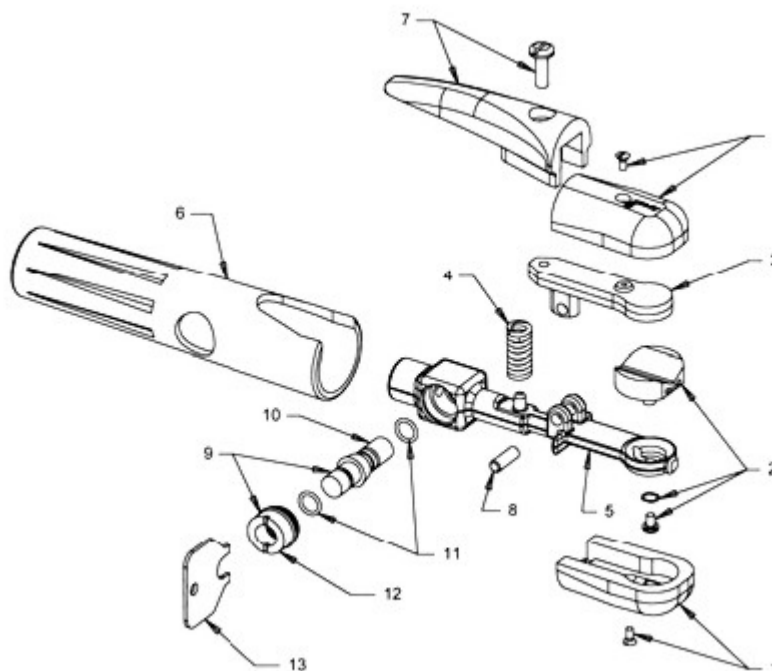

S-3
K-3

Pos.	Descripción	S-3	K-3
	Cuerpo sin manguera	30024	
	Pistola completa	40024	01-064-003
1	Cachas y tornillos Kit	94-433-118	94-433-118
2	Rotula y tornillo	94-378-368	94-378-368
3	Mordaza superior	94-048-087	94-048-087
4	Muelle	94-800-077	94-800-077
5	Cuerpo cuello	94-103-114	94-103-114
6	Empuñadura	94-370-079	94-370-079
7	Palanca y tornillo	94-476-034	94-476-034
8	Eje abisagrado	94-632-094	94-632-094
9	Válvula y reten	94-104-016	94-104-016
10	Pulsador y juntas	94-801-011	94-801-011
11	Juntas valvula	94-710-036	94-710-036
12	Tuerca reten valvula	94-104-012	94-104-012
13	Llave tuerca reten	94-960-001	94-960-001