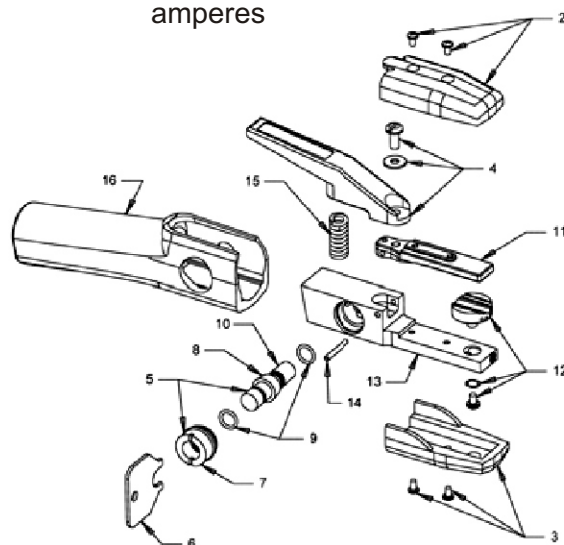

1000
amperes

1250
amperes

Pos.	Descripción	S-15	K3000	K4000	K5000
	Pistola sin manguera	30005	01-065-001	01-082-002	01-105-001
	Pistola completa 2,1 metros	40005	61-065-006	61-082-008	61-105-002
	Pistola completa 3,0 metros		61-065-007	61-082-009	01-105-003
	Cable 2,1 metros		70-088-107	70-084-207	70-128-507
	Cable 3,0 metros		70-088-110	70-084-210	70-128-510
1	Cachas mordaza y tornillo	10085	94-433-183	94-433-183	---
2	Cacha superior y tornillos	---	---	---	94-433-202
3	Cacha inferior y tornillos	---	---	---	94-433-204
4	Palanca aislada	10032	94-476-080	94-476-066	94-476-085
5	Válvula y tuerca reten	10060	94-104-016	94-104-016	94-104-016
6	Llave tuerca reten	10083	94-960-001	94-960-001	94-960-001
7	Tuerca reten (solo)	10068	94-104-012	94-104-012	94-104-012
8	Pulsador y juntas	10067	94-801-011	94-801-011	94-801-011
9	Juntas	10064	94-710-036	94-710-036	94-710-036
10	Pulsador (solo)	10067	94-801-010	94-801-010	94-801-010
11	Mordaza superior	10075	94-048-120	94-048-088	94-048-121
12	Mordaza móvil y tornillo	10070	94-378-366	94-378-366	94-378-366
13	Cuerpo pistola	10031	94-103-232	94-103-206	94-103-235
14	Eje bisagra	10066	94-632-101	94-632-094	94-632-105
15	Muelle	10076	94-800-191	94-800-077	94-800-077
16	Empuñadura	10030	94-370-179	94-370-163	94-370-189
	Amperes	1000 amp.	600 amp.	1000 amp.	1250 amp.