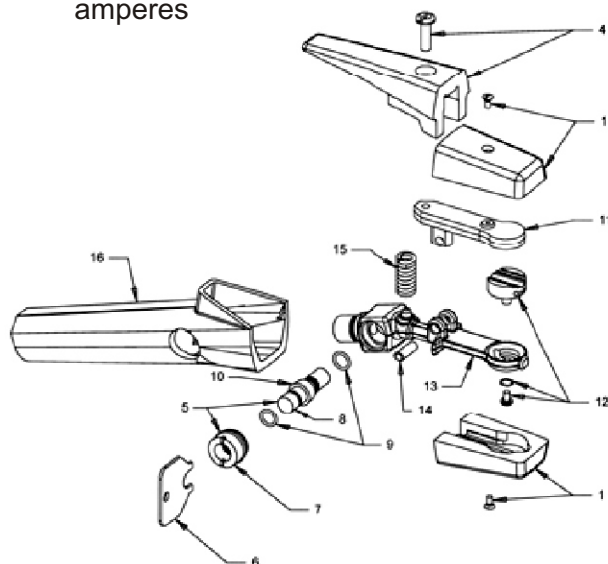

1000
amperes

1250
amperes

Pos.	Descripción	S-15	K3000	K4000	K5000
	Pistola sin manguera	30005	01-065-001	01-082-002	01-105-001
	Pistola completa 2,1 metros	40005	61-065-006	61-082-008	61-105-002
	Pistola completa 3,0 metros		61-065-007	61-082-009	01-105-003
	Cable 2,1 metros		70-088-107	70-084-207	70-128-507
	Cable 3,0 metros		70-088-110	70-084-210	70-128-510
1	Cachas mordaza y tornillo	10085	94-433-183	94-433-183	---
2	Cacha superior y tornillos	---	---	---	94-433-202
3	Cacha inferior y tornillos	---	---	---	94-433-204
4	Palanca aislada	10032	94-476-080	94-476-066	94-476-085
5	Válvula y tuerca reten	10060	94-104-016	94-104-016	94-104-016
6	Llave tuerca reten	10083	94-960-001	94-960-001	94-960-001
7	Tuerca reten (solo)	10068	94-104-012	94-104-012	94-104-012
8	Pulsador y juntas	10067	94-801-011	94-801-011	94-801-011
9	Juntas	10064	94-710-036	94-710-036	94-710-036
10	Pulsador (solo)	10067	94-801-010	94-801-010	94-801-010
11	Mordaza superior	10075	94-048-120	94-048-088	94-048-121
12	Mordaza móvil y tornillo	10070	94-378-366	94-378-366	94-378-366
13	Cuerpo pistola	10031	94-103-232	94-103-206	94-103-235
14	Eje bisagra	10066	94-632-101	94-632-094	94-632-105
15	Muelle	10076	94-800-191	94-800-077	94-800-077
16	Empuñadura	10030	94-370-179	94-370-163	94-370-189
	Amperes	1000 amp.	600 amp.	1000 amp.	1250 amp.